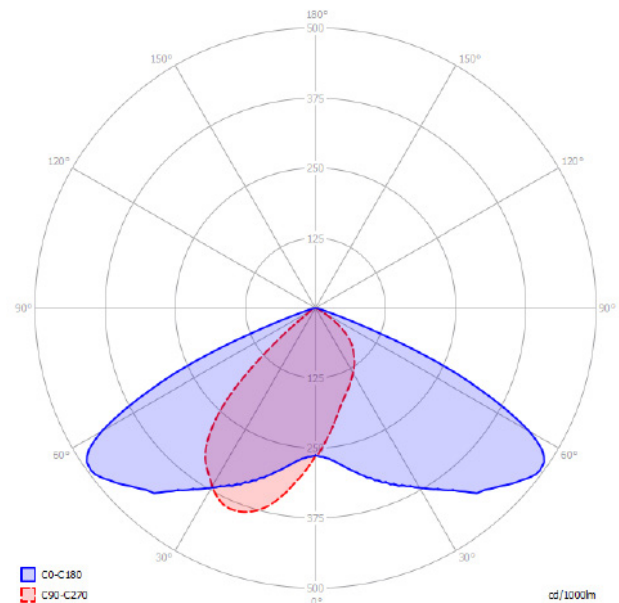

Street Light 24W

STRASSENLEUCHTE

NL-STL-475x240-24W-xx

TECHNISCHE DATEN

Modell-Typ	NL-STL-475x240-24W-xx
Netzspannung	220 V - 240 V
Netzteil	OSRAM OTe 25/220-240/420 CS
Systemleistung	24 W
Netzfrequenz	50–60 Hz
Netzleistungsfaktor (PF)	0,95
LED Typ	Alder AS-5258WxA2-C2C210-0303
Anzahl an LEDs	18 Stk
Abstrahlwinkel	150°/65°
PCB Material	Aluminium
Maße	475mm x 240mm x 100mm
Gewicht	2,8 Kg
Schutzart	IP65
Arbeitstemperatur (tc)	-20° C – +68° C
Umgebungstemperatur (ta)	-20° C – +45° C
LED Lebensdauer (L70)	min. 75 000 Std
Farbwiedergabe	Ra>80
Gehäusefarbe	Grau

MADE IN EU

IP65

150°/65°

Street Light 40W

STRASSENLEUCHTE

FARBTEMPERATUR UND LICHTSTROM

Produktcode	Farbtemperatur	CCT	Lichtstrom
NL-STL-475x240-24W-WD	tageslichtweiß	5 000 K	3 180 lm
NL-STL-475x240-24W-WN	normalweiß	4 000 K	3 180 lm

Dank der asymmetrischen Optik kann der Lichtstrom sehr effektiv und gleichmäßig verteilt werden.

Die Leuchte hat einen integrierten Überspannungsschutz und ist für Masten mit Durchmesser bis max. 48mm geeignet. Ein Adapter für Masten mit Durchmesser 60mm kann unter der Nummer 51754 als Zubehör bestellt werden.

Dank der asymmetrischen Optik kann der Lichtstrom sehr effektiv und gleichmäßig verteilt werden

ÄHNLICHE PRODUKTE: Street Light 40W

Produktcode	Farbtemperatur	CCT	Lichtstrom
NL-STL-475x240-40W-WD	tageslichtweiß	5 000 K	5 240 lm
NL-STL-475x240-40W-WN	normalweiß	4 000 K	5 240 lm